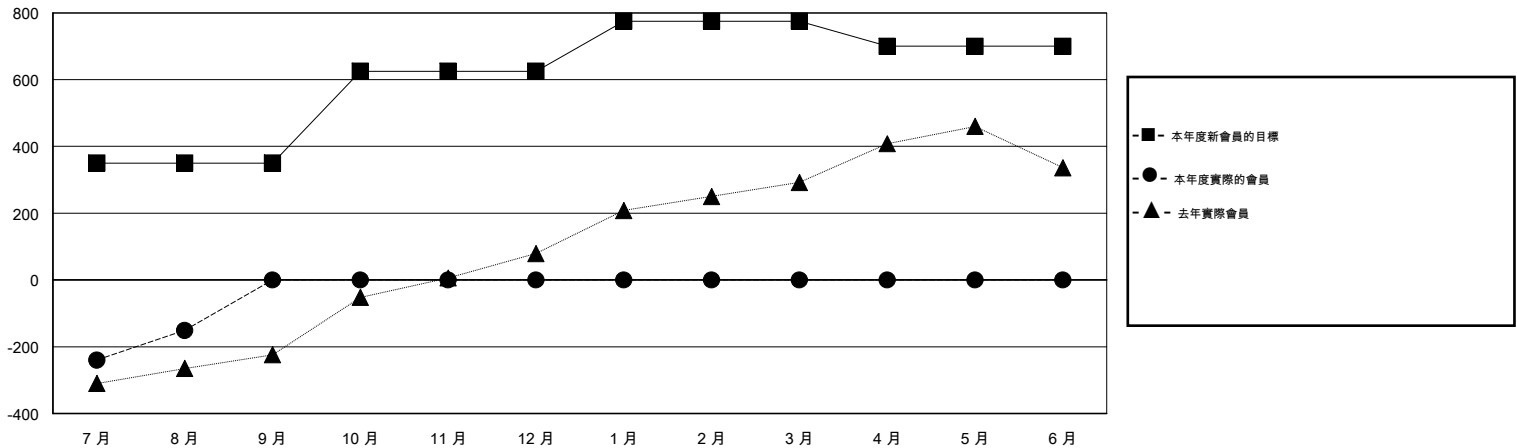

目標和實際會員累積

已取消的分會: 0

36 CLUBS OF 73 增添1位或以上的新會員

性別分佈

男 1,369 (61.39%)
女 861 (38.61%)

放棄的會員

[點擊這裡取得健康評估資料](#)

過世	0
分會已取消	0
其他	307
總計	307

家庭單位會員	75
戶長	36
非戶長	39