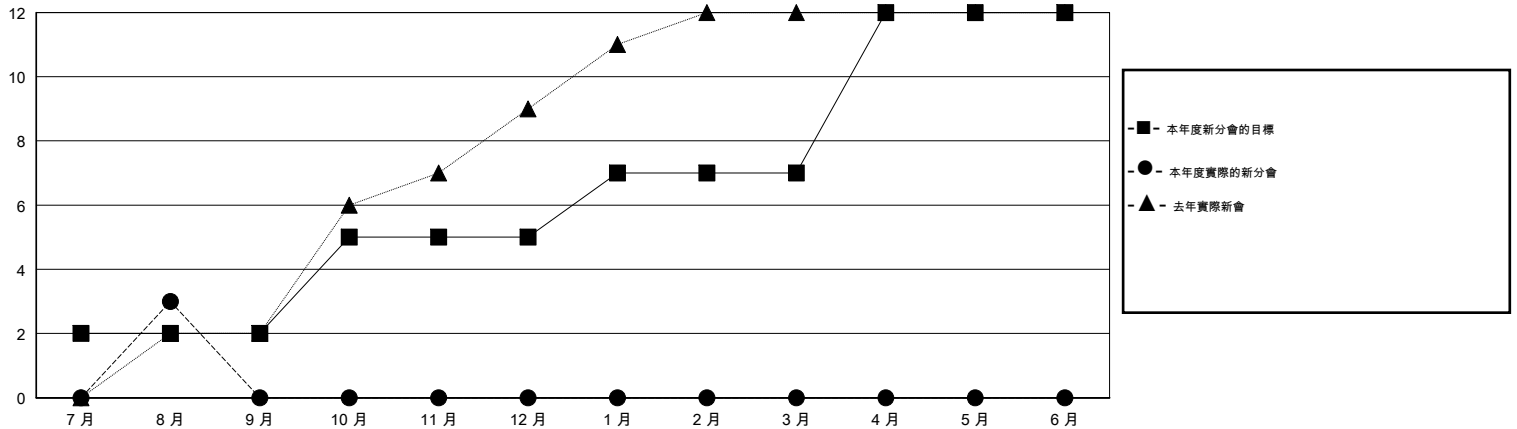

MONTHLY MEMBERSHIP PROGRESS REPORT

District 389

Results as of: 8/31/2015

GMT: ZE RAN SU

地點 CHINA

GMT憲章區 5

分會				
成果 2015-2016				
季	新分會目標	新會	會員流失的分會	淨增/減
7月/8月/9月	2	3	0	3
10月/11月/12月	3	0	0	0
1月/2月/3月	2	0	0	0
4月/5月/6月	5	0	0	0

位會員@每位須繳				
成果 2015-2016				
季	新會員目標	增加的授証/新會員	退會人數	淨增/減
7月/8月/9月	350	156	307	-151
10月/11月/12月	275	0	0	0
1月/2月/3月	150	0	0	0
4月/5月/6月	-75	0	0	0

目標與實際新會累積